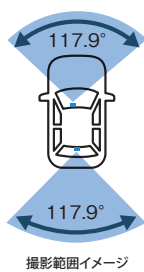

電子インナーミラー ドライブレコーダー

TZ-D203MW(前後2カメラ) TZ-D203M(後方1カメラ) 後ろが見えづらい悩みを解決!さらに高画質な録画で安心をサポート

電子インナーミラー

撮影範囲イメージ

リヤカメラ録画イメージ

電子インナーミラーなら 後方の視界を広く見やすく表示!

2カメラ同時録画  
※TZ-D203MWのみ

同梱 SD 64GB