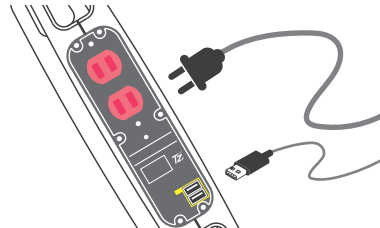

### 充実コンセント内蔵

家庭用100Vコンセント：2口  
USBポート：2口（5V/1A）

同時に色々使えます