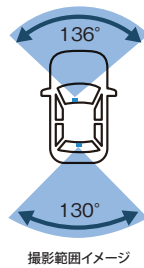

2カメラ ドライブレコーダー

TZ-DR210

前後2カメラ撮影+駐車時録画のスタンダードモデル!

フロントカメラ

リヤカメラ

撮影範囲イメージ

フロントカメラ録画イメージ

リヤカメラ録画イメージ