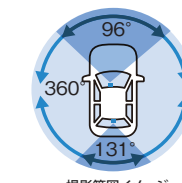

2カメラ ドライブレコーダー

TZ-DR210

前後2カメラ撮影+駐車時録画のスタンダードモデル!

2カメラ
同時録画

同梱 SD
32GB

安心の
3年保証
※消耗品は対象外

国内
生産

フロント200万画素	リヤ200万画素	HDR/WDR搭載※
SDメンテナンスフリー	暗視補正[リヤ]	駐車時録画
GPS/Gセンサー	2.7インチ液晶	安全運転支援機能

※リヤカメラはHDR機能のみ

V9TZDR210
価格 ¥44,220 (税込)
製造元:コムテック(デンソーソリューション扱い)

TZ-D305W

夜間やトンネル内も前後ともにキレイに撮影!

2カメラ
同時録画

同梱 SD
32GB

安心の
3年保証
※消耗品は対象外

国内
生産

フロント200万画素	リヤ200万画素	HDR搭載
SDメンテナンスフリー	暗視補正[フロント・リヤ]	駐車時録画
GPS/Gセンサー	2.4インチ(タッチパネル)液晶	安全運転支援機能

V9TZDR211
価格 ¥52,800 (税込)
製造元:セルスター工業

TZ-DR212

フロント400万画素カメラ搭載で高画質な録画を実現

2カメラ
同時録画

同梱 SD
32GB

安心の
3年保証
※消耗品は対象外

国内
生産

フロント400万画素	リヤ200万画素	HDR/WDR搭載※
SDメンテナンスフリー	暗視補正[フロント・リヤ]	駐車時録画
GPS/Gセンサー	3.0インチ液晶	安全運転支援機能

※リヤカメラはWDR機能のみ

V9TZDR212
価格 ¥43,780 (税込)
製造元:日本電機サービス

360°+リヤカメラ ドライブレコーダー

TZ-DR300

360°+前後2カメラのハイスペックモデル!愛車をくまなく見守ります

撮影範囲イメージ

同時
録画

同梱 SD
32GB

安心の
3年保証
※消耗品は対象外

360°カメラ 360万画素	フロント/リヤ 各200万画素	HDR/WDR搭載※1
SDメンテナンスフリー※2	暗視補正[フロント・リヤ]	駐車時録画
GPS/Gセンサー	2.7インチ液晶	安全運転支援機能

※1 360°カメラはWDR機能、リヤカメラはHDR機能のみ。
※2 「SD・音声診断通知機能」でmicroSDカードのフォーマット時期をお知らせします。

V9TZDR300
価格 ¥70,180 (税込)
製造元:カーメイト

TZ-DR301

360°※+後方カメラにて全方位取り逃しなし!※(前方180°+車内180°)

GPS/Gセンサー

1.44インチ液晶

安全運転支援機能

同時
録画

同梱 SD
64GB

安心の
3年保証
※消耗品は対象外

国内
生産

V9TZDR301
価格 ¥76,780 (税込)
製造元:セルスター工業

3カメラ ドライブレコーダー

TZ-DR500

前後+車内の3カメラで広範囲にわたって撮影!

3カメラ
同時録画

同梱 SD
32GB

安心の
3年保証
※消耗品は対象外

フロント400万画素	リヤ/車内200万画素	HDR/WDR搭載※
SDメンテナンスフリー	暗視補正[車内・フロント・リヤ]	駐車時録画
GPS/Gセンサー	3.0インチ液晶	安全運転支援機能

※リヤ・車内カメラはWDR機能のみ

V9TZDR500
価格 ¥49,830 (税込)
製造元:日本電機サービス

●駐車時録画で使用するお客様へのお願い 駐車時の長時間の録画は、車両バッテリーの寿命を短くすることがあります。駐車時の録画設定時間は、1時間以下を目安としてください。また、バッテリーの定期的な点検をお願いします。
※表記の価格は、取付費を含まない参考価格です。詳しくは販売店へお尋ねください。※適合につきましては、販売店へお尋ねください。※写真や画面はイメージです。製品の定格およびデザインは改善等のため予告なく変更する場合があります。