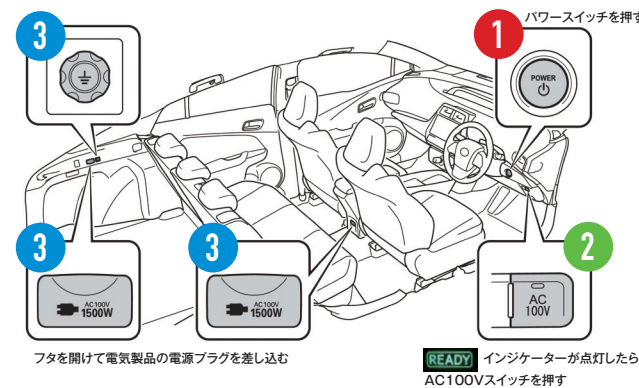

給電システムの使い方

走行機能はON アクセサリコンセントの場合

車内において、AC100Vで最大消費電力1500W以下の電気製品を使うときの電源としてご使用ください。

*電気製品を引きずるリスクがあるため、車外での電気製品のご使用はおやめください。

例:50系プリウスの場合 *車種によって場所が異なりますが、同様のスイッチ及びコンセントが存在します。

フタを開けて電気製品の電源プラグを差し込む

READYインジケータが点灯したら、
AC100Vスイッチを押す

1 パーキングブレーキがかかっていることを確認し、
ブレーキをしっかりと踏みながらパワースイッチを押してください。

2 READYインジケータが点灯したことを確認し、
AC100Vスイッチを押してください。
作動表示灯が点灯し、使用可能な状態になります。
AC100Vスイッチを押すたびに、コンセントのON/OFFが切り替わります。

3 フタを開けて、電気製品の電源プラグを差し込んでください。
アース線のある電気製品を使用する時は、ラゲージルーム内のコンセントを使用し、
アース線をアース端子に接続してください。
*ラゲージルーム内のコンセントがない車種もあります。

車両の走行機能OFFの状態でも給電できます。 非常時給電システムの場合

災害などによる非常時に電力が必要なとき、次の方法を行うことで、車両の走行機能を停止した状態で給電ができます。

例:50系プリウスの場合 *車種によって場所が異なりますが、同様のスイッチ及びコンセントが存在します。