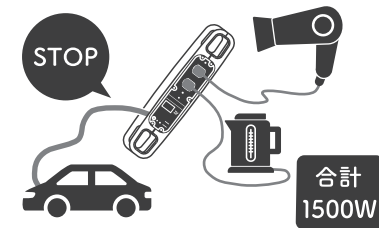

ブレーカー内蔵

電力を使いすぎた際、ブザーが鳴り
内蔵ブレーカーが作動。
→車に戻る必要なし。（2次災害防止）

合計
1500W

本体リセットボタンでストレスフリーに復帰