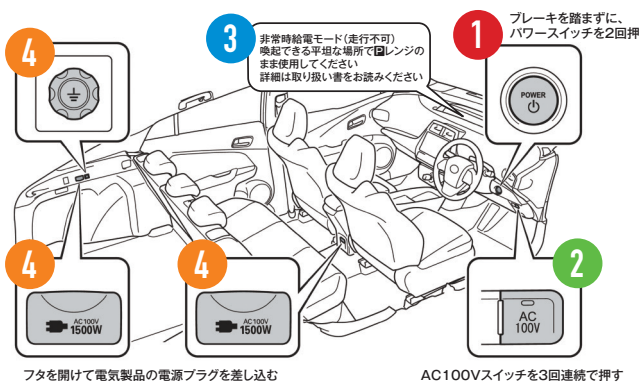

フタを開けて電気製品の電源プラグを差し込む

AC100Vスイッチを3回連続で押す

1 ブレーキを踏まずに、パワースイッチを2回押して、ONモードにしてください。
ブレーキを踏んでいると非常時給電システムは使用できません。

2 AC100Vスイッチを3回連続で押してください。
間隔が1秒以上あかないように、連続して押してください。

3 ディスプレイに非常時給電モードの説明が表示されたら起動完了となります。
起動後、エアコンをONにしてください。システム保護で車内温度を一定に保つため、必要な操作となります。

4 フタを開けて、電気製品の電源プラグを差し込んでください。
アース線のある電気製品を使用する時は、ラゲージルーム内のコンセントを使用し、
アース線をアース端子に接続してください。*ラゲージルーム内のコンセントがない車種もあります。

*表記の価格は、取付費を含まない参考価格です。詳しくは販売店へお尋ねください。*適合につきましては、販売店へお尋ねください。*写真や画面はイメージです。製品の定格およびデザインは改善等のため予告なく変更する場合があります。