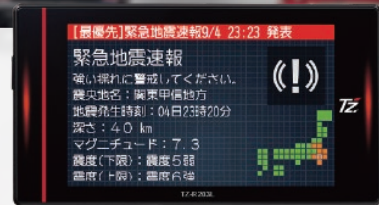

政府機関が発令する災害情報をお知らせ
災害危険情報通知