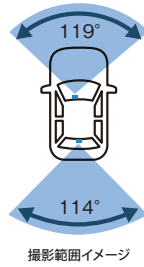

TZ-D305W

夜間やトンネル内も前後ともにキレイに撮影!

フロントカメラ

リヤカメラ

撮影範囲イメージ

フロントカメラ録画イメージ

リヤカメラ録画イメージ

2カメラ  
同時録画