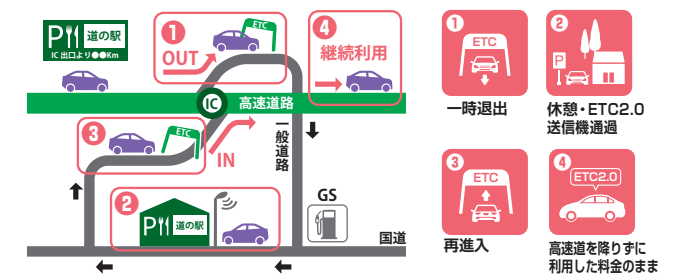

ETCでお得にドライブ!!

使い次第で、ETC料金をもっとおトクになります。\*1

<p>平日朝夕割引*2 (地方部)</p> <p>最大 50%分還元</p> <p>対象: ETCマイレージサービスにご登録された方 対象日時: 平日6時~9時 / 17時~20時 割引率: 毎月(1日~末日)の対象走行回数に応じ、地方部区間の最大100キロ相当分までの最大50%分をマイレージに還元</p>	<p>深夜割引*2</p> <p>約30%割引</p> <p>対象車種: すべての車種 対象日時: 毎日0時~4時 割引率: 30%割引 条件: 0時~4時の間にNEXCO3社が管理する割引対象道路</p>	<p>休日割引*2 (地方部)</p> <p>約30%割引</p> <p>対象車種: 普通車、軽自動車等(二輪車)*3 対象日時: 土曜・日曜・祝日 割引率: 30%割引</p>
--	---	---

\*1 各種割引サービスは一例です。実際の割引サービス・キャンペーンは、各高速道路会社にてご確認ください。 \*2 割引条件等詳細は各高速道路会社にてご確認ください。 \*3 中型車・大型車・特大車は対象外。

ETC2.0のお得でかしこい使い方!

ETC2.0だけの  
圏央道割引

ETC2.0車を対象に  
圏央道の料金割引を  
実施しています。

- 該当区間の料金を割引
- 1 大井松田⇄相模原 (44.9km)
  - 2 入間⇄境古河 (62.1km)
  - 3 つくば中央⇄神崎 (34.4km)
  - 4 松尾横芝⇄木更津東 (69.0km)
- 普通車の場合  
最大約  
15%割引

■割引の適用条件  
ETC2.0(セットアップ済)車載器を搭載した車両で、ETCが整備されているインターチェンジの出入口をETC無線通信により走行してください。詳しくは上記QRコードにてホームページをご確認ください。

道の駅利用時の一時退場が  
追加料金なしに「賢い料金」  
全国23ヶ所限定\*

- 利用条件
- ① ETC2.0搭載車種が対象です。(全行程で同一のETCカードをご利用ください)
  - ② 対象のインターチェンジ若しくはスマートインターチェンジでの乗り直しかつ順方向の利用のみ料金借置となります。
  - ③ 対象の道の駅に必ず立ち寄る必要があります。
  - ④ 対象のインターチェンジ若しくはスマートインターチェンジ退場後、2時間以内に同一のインターチェンジから再流入してください。
- \*2022年10月現在