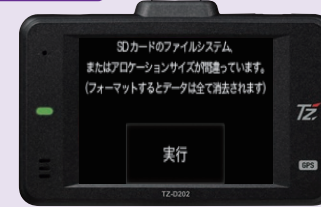

V9TZDR102  
価格 ¥18,920(税込)  
製造元:セルスター工業

必要な機能をギュッと凝縮

- 200万画素
- 駐車時録画(オプション)
- HDR搭載
- GPS
- SDメンテナンスフリー
- タッチパネル液晶
- 暗視補正
- GPSお知らせ機能

⚠️ ドライブレコーダーをご利用のお客様へ ⚠️

SDカードは消耗品です!!  
SDカードの推奨交換時期は約1年です!!

SDカードには、書き込み可能回数という寿命があります。ドライブレコーダーはデジタルカメラの数十倍から数百倍の回数の書き込みをSDカードに対して行うので、寿命が早く尽きてしまいます。録画ができなくなるなどの不具合が出る可能性があります。

画面表示例

このような時はSDカードをチェックしてください!!

ドライブレコーダーの立ち上がりが遅い

エラー表示

再起動を繰り返す

タッチパネルが操作できない

フォーマット(初期化)又はSDカード交換をお願いします!

SDカードはドライブレコーダーの機種によって対応する品番が違います!!