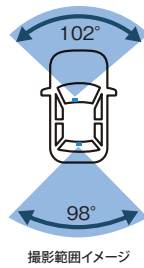

フロントカメラ

リヤカメラ

撮影範囲イメージ

フロントカメラ録画イメージ

リヤカメラ録画イメージ

2カメラ  
同時録画

同梱 SD  
32GB

安心の  
3年保証  
※消耗品は対象外