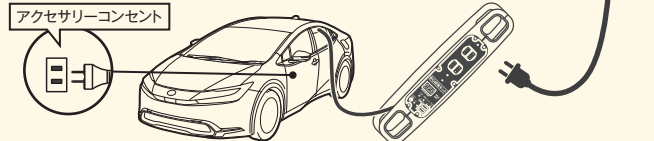

例えばプリウスなら約5日分の電気を給電*1
*1プリウス2.0Lの場合。プリウス1.8Lの場合は約4.5日
*プリウス（2.0L）が外部供給できる電力量（ガソリン満タン時）：約48kWh（＝約48,000Wh）。
一般家庭が日常使用する電力量：1日あたり10kWh（平均消費電力400W）として試算した場合。

安心給電キット 車から安全に電気を給電する「クルマ用延長ケーブル」

合計使用電力 **1500w** まで使えます。
安全に給電に必要な3つの機能を搭載

安心の
3年保証

国内
生産

V9TZK002
価格 ¥ **14,190** (税込) ※収納袋付き
製造元：日動工業